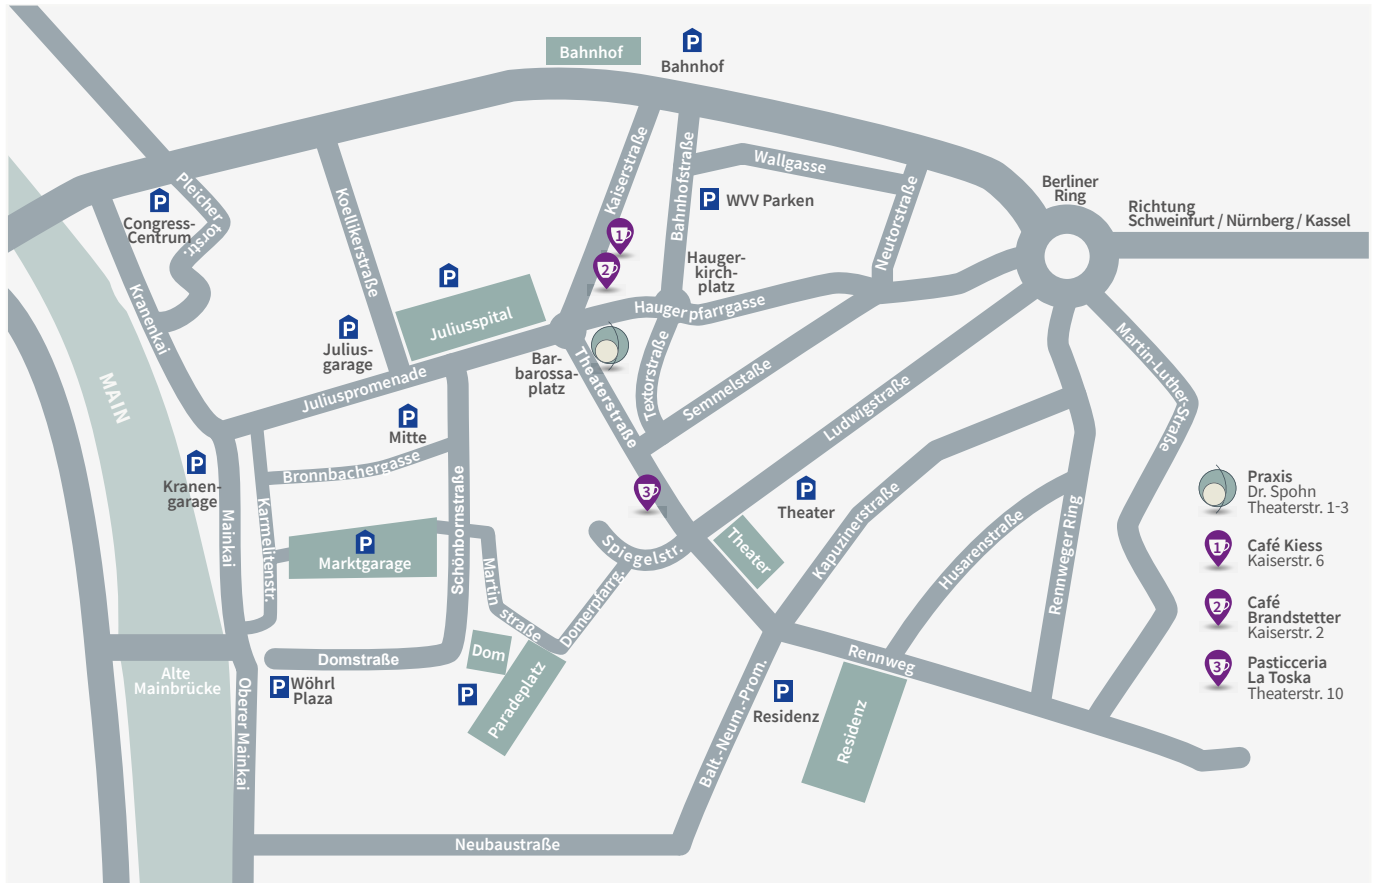

# Praxis Dr. Spohn – Ihr Weg zu uns

## PARKMÖGLICHKEITEN

Nutzen Sie die vielfältigen Parkmöglichkeiten der umliegenden Parkhäuser. Parkplätze mit Parkschein finden Sie am Haugerkirchplatz, in der Textorstraße und in der Bahnhofstraße. Behindertenparkplätze stehen am Haugerkirchplatz zur Verfügung.

## ÖFFENTLICHE NAHVERKEHRSMITTEL

Straßenbahnhaltestellen und Bushaltestellen finden Sie in direkter Nähe zur Praxis an der Juliuspromenade, am Barbarosaplatz und in der Bahnhofstraße.

## ZUGVERBINDUNG

Vom Würzburger Hauptbahnhof erreichen Sie unsere Praxis nach 10 Minuten Fußweg oder Sie fahren mit der Straßenbahn vom Hauptbahnhof bis zur Haltestelle *Juliuspromenade*.

Wir freuen uns auf Ihren Besuch!